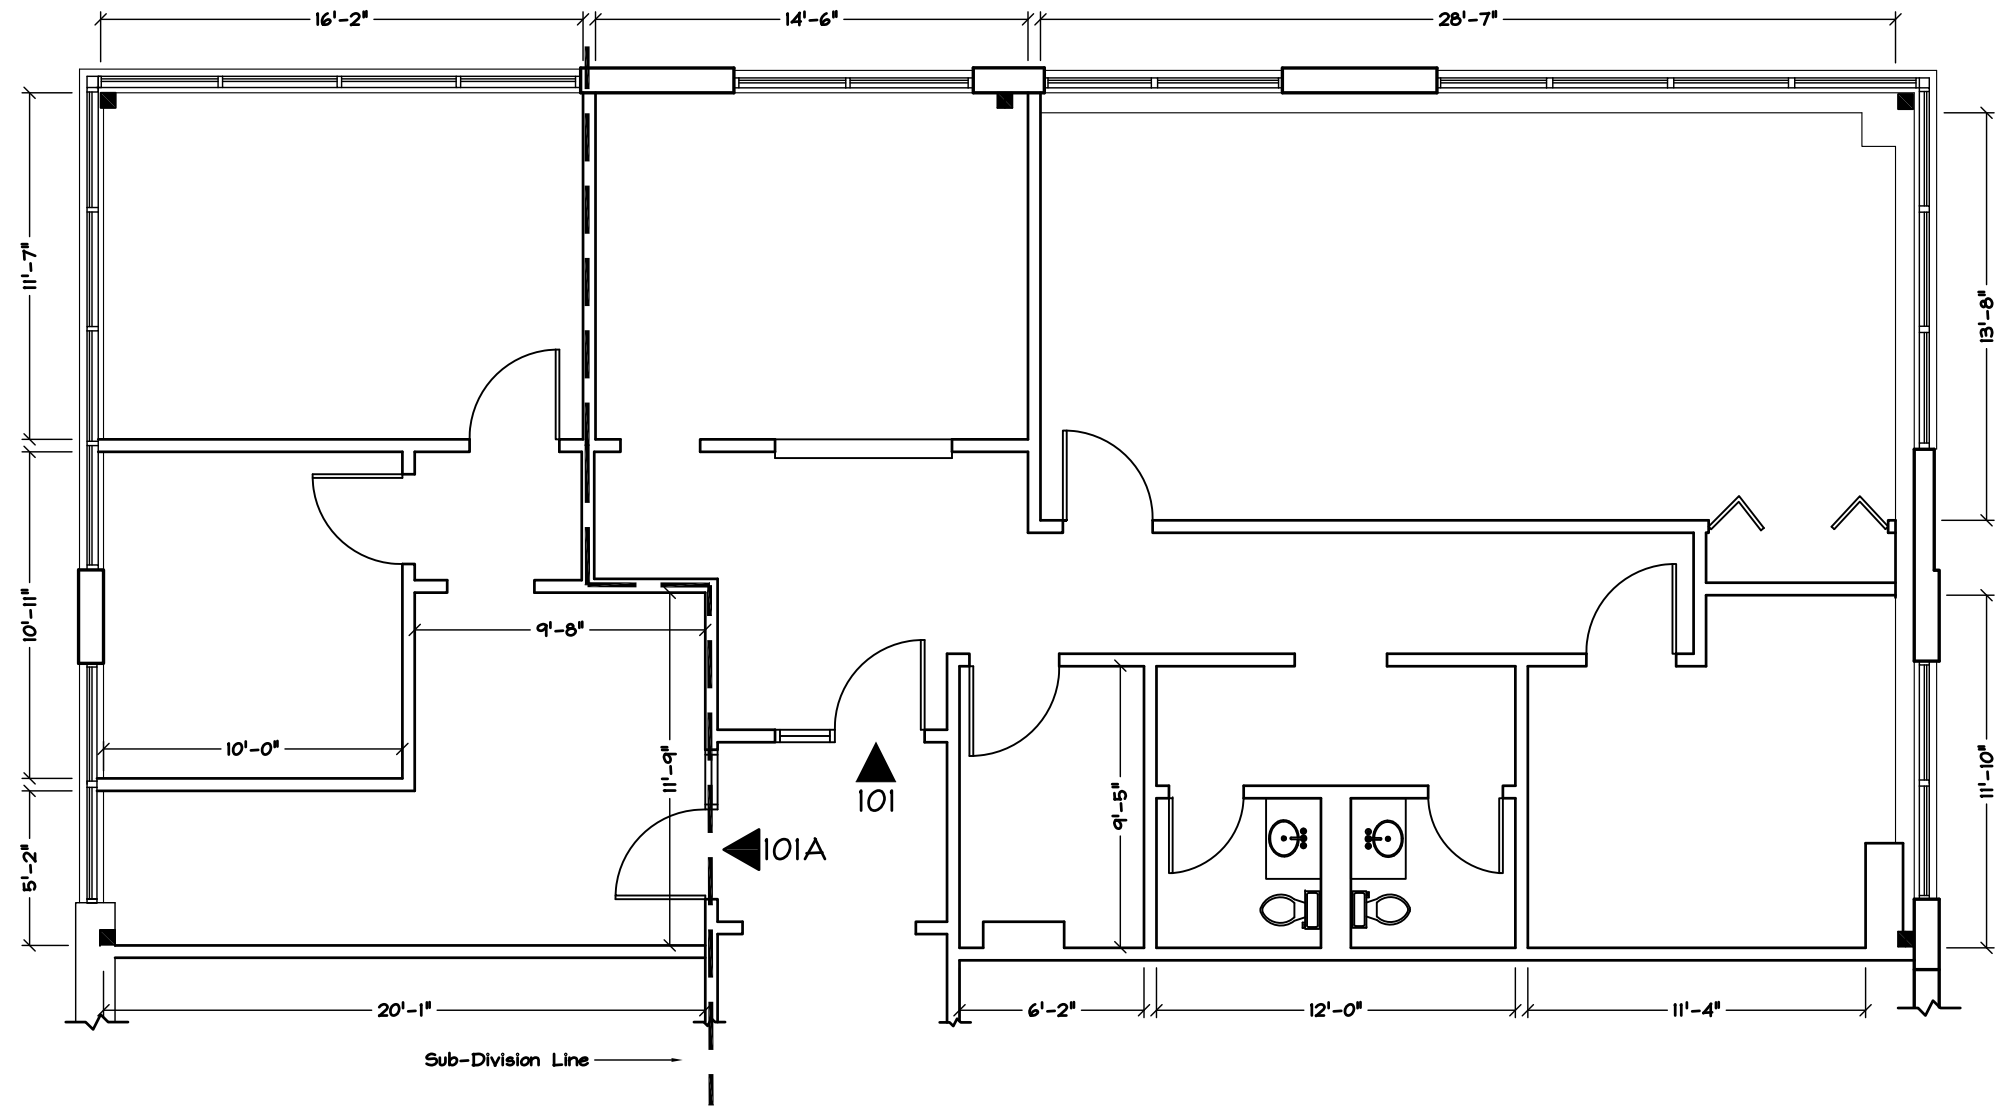

F.P. GIGLIO
PROPERTIES

www.fpgiglio.com

100 Ledgewood Place
Rockland MA 02370
tel: 781-982-1144
fax: 781-982-1191

200 LEDGEWOOD PLACE
SUITES 101 & 101A
ROCKLAND, MA 02370

Project No.	Sheet
Date	A
Scale	

○ EXISTING FLOOR PLAN

SUITE 101 1,349 RSF
SUITE 101A 610 RSF